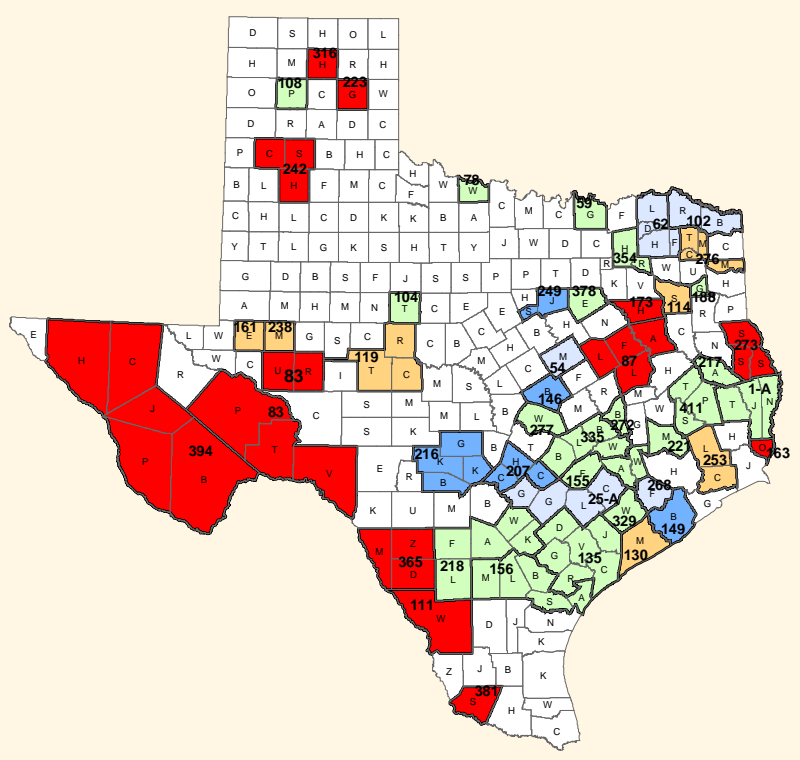

"Judicial Index" Values for State District Courts

Deviation from Average Based on Two Categories

(Average Urban = 2013; Average Other = 1422)

POTTER
047 108 181
251 320

RANDALL
047 181 251

LUBBOCK
072 099 137 140
237 364

EL PASO
034 041 065 120
168 171 205 210
243 327 346 383
384 388 409

TRAVIS
053 098 126 147
167 200 201 250
261 299 331 345
353 390 403

BEXAR
037 045 057 073
131 144 150 166
175 186 187 224
225 226 227 285
288 289 290 379
386 399 407 408

GALVESTON
010 056 122 212
306 405

JEFFERSON
058 060 136 172
252 279 317

Deviation from Average Judicial Index

- < - 400 (48)
- - 400 to - 200 (59)
- - 200 to 200 (232)
- 200 to 400 (18)
- 400 < (61)

HIDALGO
092 093 139 206
275 332 370 389
398

NUECES
028 094 105 117
148 214 319 347

WILLACY
103 107 138
197 357

CAMERON
103 107 138
197 357 404

Administrative Judicial Region