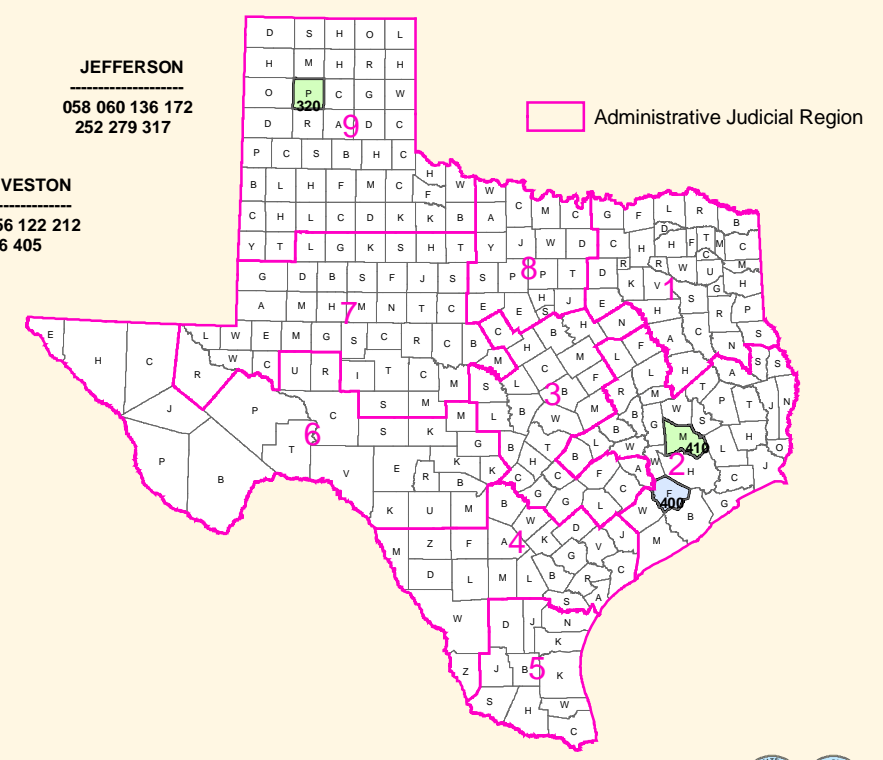

"Judicial Index" Values for State District Courts

Deviation from Average Based on Two Categories

(Average Urban = 2013; Average Other = 1422)

POTTER
047 108 181
251 320

RANDALL
047 181 251

LUBBOCK
072 099 137 140
237 364

EL PASO
034 041 065 120
168 171 205 210
243 327 346 383
384 388 409

TRAVIS
053 098 126 147
167 200 201 250
261 299 331 345
353 390 403

BEXAR
037 045 057 073
131 144 150 166
175 186 187 224
225 226 227 285
288 289 290 379
386 399 407 408

GALVESTON
010 056 122 212
306 405

JEFFERSON
058 060 136 172
252 279 317

Deviation from Average Judicial Index

- < - 400 (48)
- - 400 to - 200 (59)
- - 200 to 200 (232)
- 200 to 400 (18)
- 400 < (61)

HIDALGO
092 093 139 206
275 332 370 389
398

NUECES
028 094 105 117
148 214 319 347

WILLACY
103 107 138
197 357

CAMERON
103 107 138
197 357 404

Administrative Judicial Region