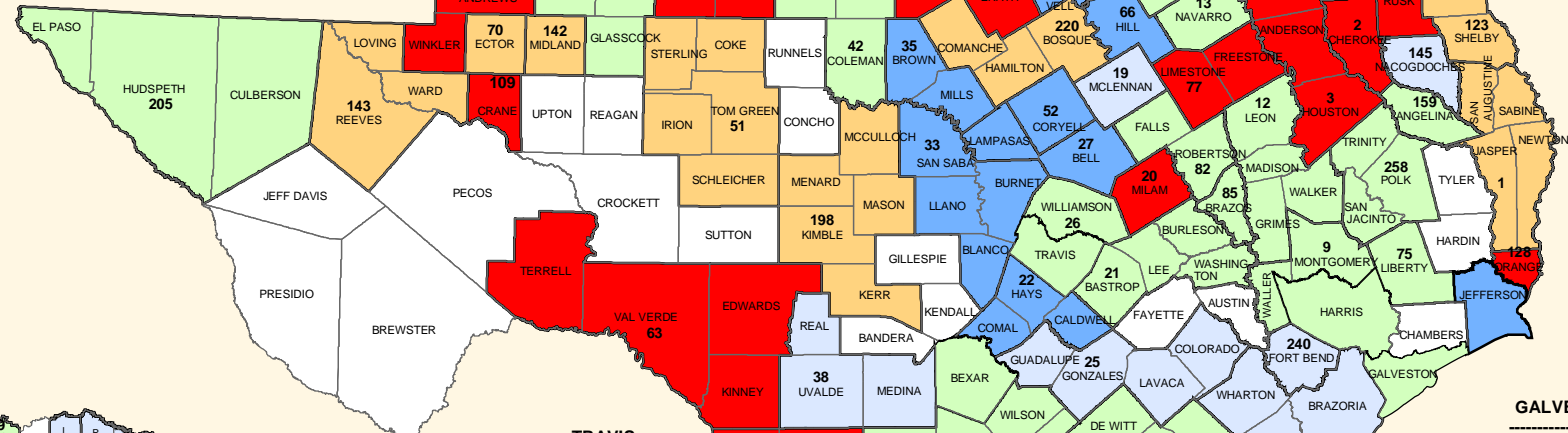

"Judicial Index" Values for State District Courts

Deviation from Average Based on Two Categories

(Average Urban = 2013; Average Other = 1422)

POTTER
047 108 181
251 320

RANDALL
047 181 251

LUBBOCK
072 099 137 140
237 364

DENTON
016 158 211 362
367 393

COLLIN
199 219 296 366
380 401

TARRANT
017 048 067 096
141 153 213 231
233 236 297 322
323 324 325 342
348 352 360 371
372 396

DALLAS
014 044 068 095
101 116 134 160
162 191 192 193
194 195 203 204
254 255 256 265
282 283 291 292
298 301 302 303
304 305 330 363

EL PASO
034 041 065 120
168 171 205 210
243 327 346 383
384 388 409

TRAVIS
053 098 126 147
167 200 201 250
261 299 331 345
353 390 403

BEXAR
037 045 057 073
131 144 150 166
175 186 187 224
225 226 227 285
288 289 290 379
386 399 407 408

GALVESTON
010 056 122 212
306 405

JEFFERSON
058 060 136 172
252 279 317

Deviation from Average Judicial Index

- < - 400 (48)
- - 400 to - 200 (59)
- - 200 to 200 (232)
- 200 to 400 (18)
- 400 < (61)

HIDALGO
092 093 139 206
275 332 370 389
398