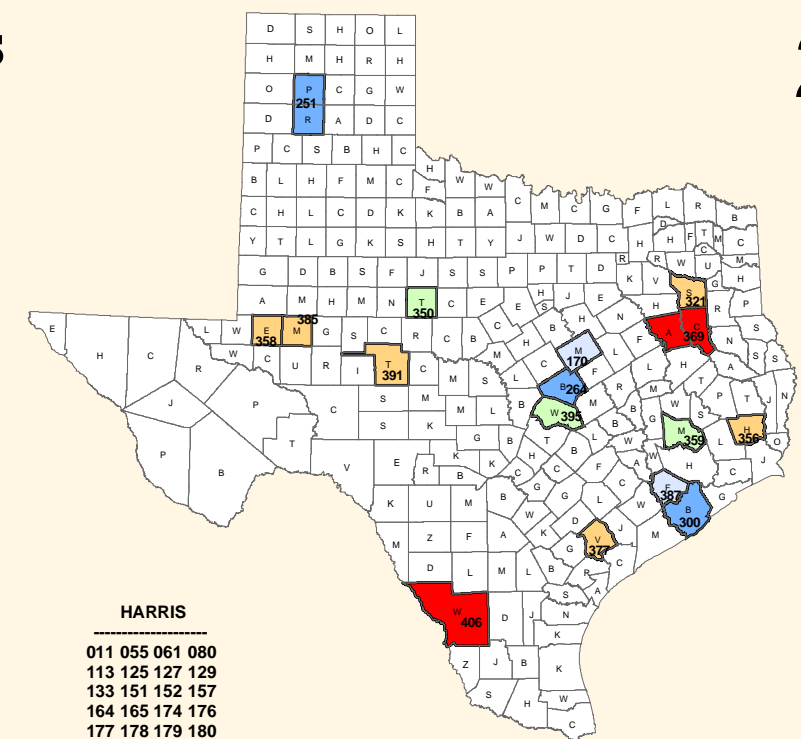

"Judicial Index" Values for State District Courts

Deviation from Average Based on Two Categories

(Average Urban = 2013; Average Other = 1422)

POTTER
047 108 181
251 320

RANDALL
047 181 251

LUBBOCK
072 099 137 140
237 364

DENTON
016 158 211 362
367 393

COLLIN
199 219 296 366
380 401

TARRANT
017 048 067 096
141 153 213 231
233 236 297 322
323 324 325 342
348 352 360 371
372 396

DALLAS
014 044 068 095
101 116 134 160
162 191 192 193
194 195 203 204
254 255 256 265
282 283 291 292
298 301 302 303
304 305 330 363

EL PASO
034 041 065 120
168 171 205 210
243 327 346 383
384 388 409

TRAVIS
053 098 126 147
167 200 201 250
261 299 331 345
353 390 403

BEXAR
037 045 057 073
131 144 150 166
175 186 187 224
225 226 227 285
288 289 290 379
386 399 407 408

NUECES
028 094 105 117
148 214 319 347

WILLACY
103 107 138
197 357

CAMERON
103 107 138
197 357 404

Administrative Judicial Region