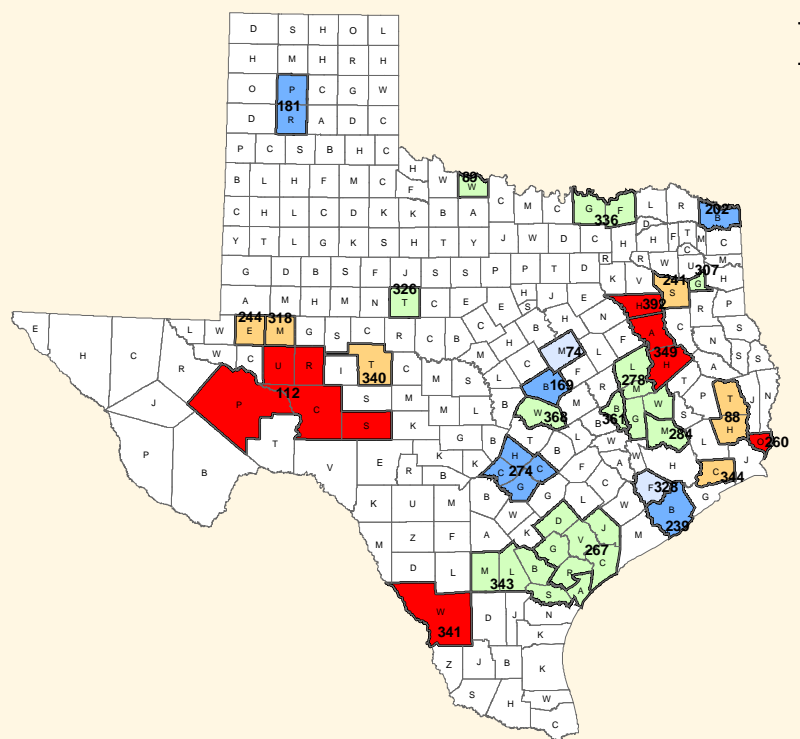

"Judicial Index" Values for State District Courts

Deviation from Average Based on Two Categories

(Average Urban = 2013; Average Other = 1422)

POTTER
047 108 181
251 320

RANDALL
047 181 251

LUBBOCK
072 099 137 140
237 364

DENTON
016 158 211 362
367 393

COLLIN
199 219 296 366
380 401

TARRANT
017 048 067 096
141 153 213 231
233 236 297 322
323 324 325 342
348 352 360 371
372 396

DALLAS
014 044 068 095
101 116 134 160
162 191 192 193
194 195 203 204
254 255 256 265
282 283 291 292
298 301 302 303
304 305 330 363

EL PASO
034 041 065 120
168 171 205 210
243 327 346 383
384 388 409

TRAVIS
053 098 126 147
167 200 201 250
261 299 331 345
353 390 403

BEXAR
037 045 057 073
131 144 150 166
175 186 187 224
225 226 227 285
288 289 290 379
386 399 407 408