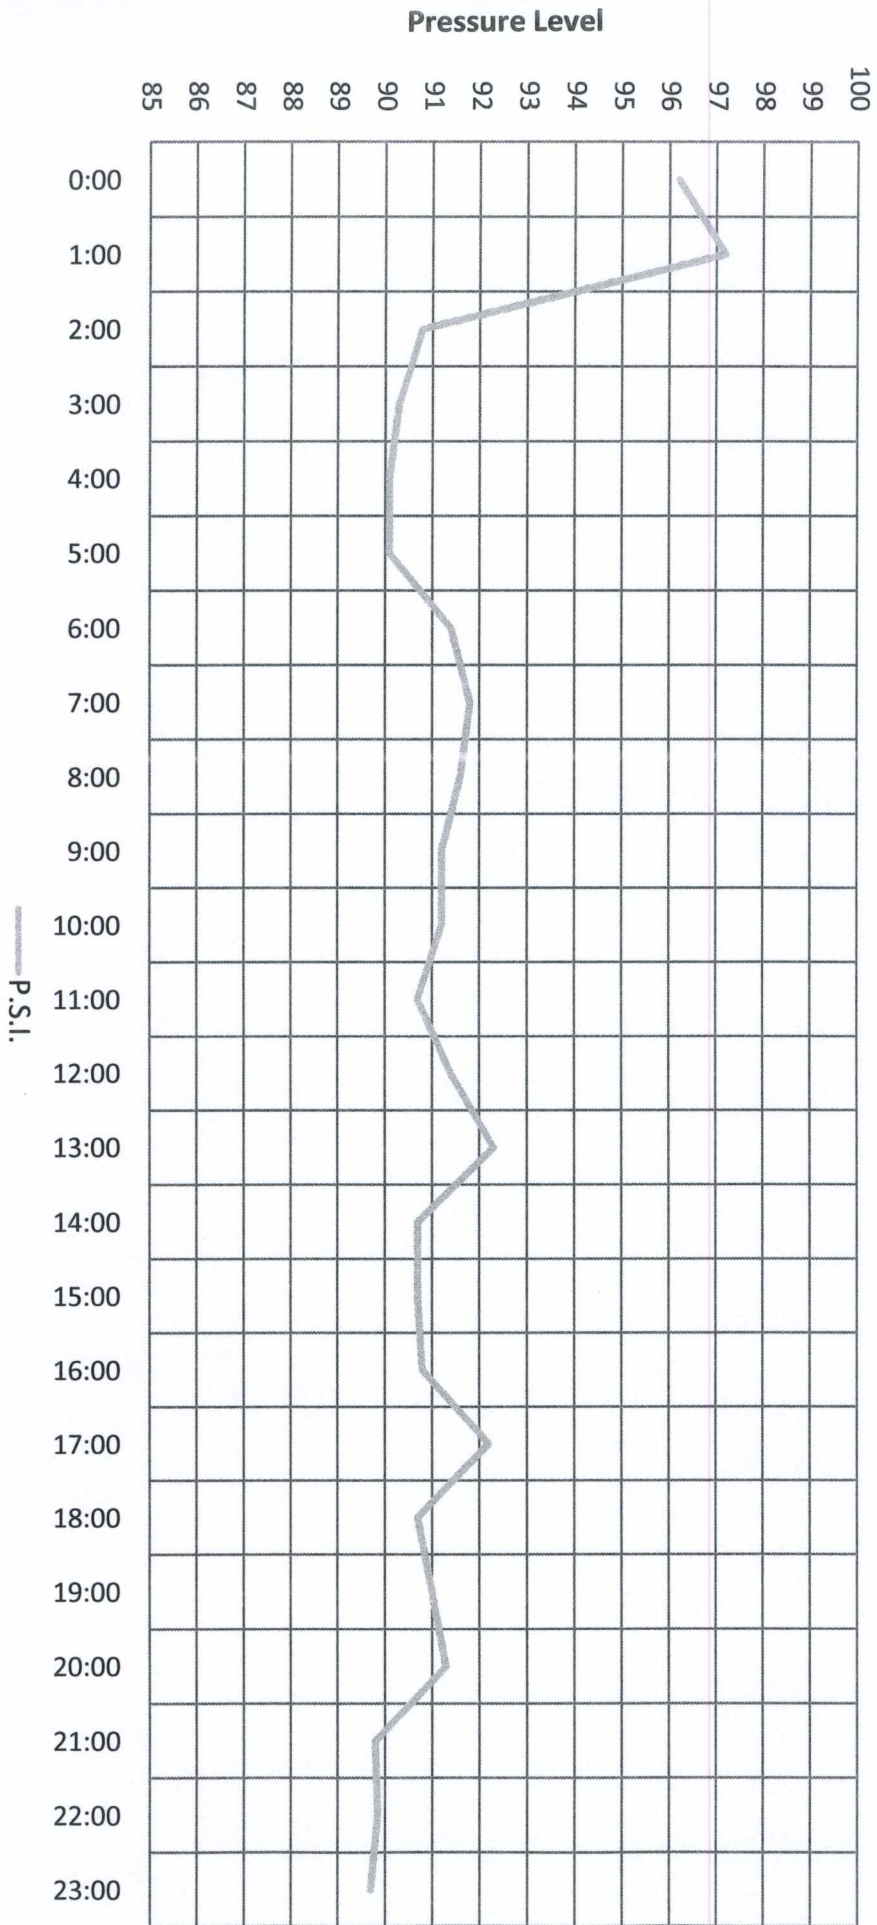

# Pressure Level

100  
99  
98  
97  
96  
95  
94  
93  
92  
91  
90  
89  
88  
87  
86  
85  
84  
83  
82  
81  
80  
79  
78  
77  
76  
75

0:00  
1:00  
2:00  
3:00  
4:00  
5:00  
6:00  
7:00  
8:00  
9:00  
10:00  
11:00  
12:00  
13:00  
14:00  
15:00  
16:00  
17:00  
18:00  
19:00  
20:00  
21:00  
22:00  
23:00